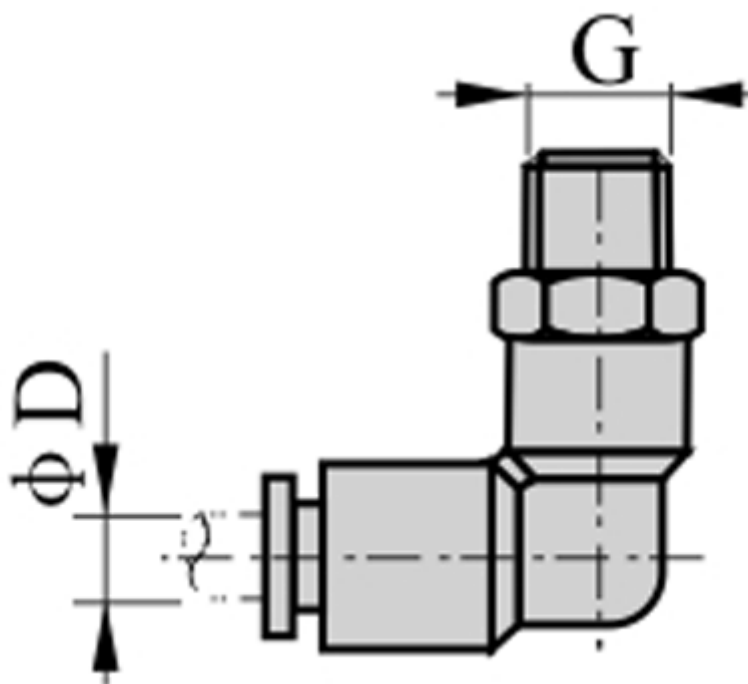

Varenummer: 58EPL1203
Beskrivelse: Fitting EPL1203 vinkel
udvendig gevind 3/8", slangediameter $\varnothing 12$

Mål

D = 12
Gevind = 3/8"